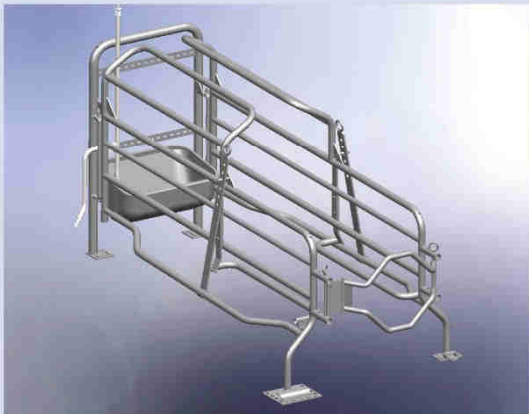

## Amerikaans kraamhok

- Verstelbare gebogen onderbuis
- Kraamhok in lengte en breedte verstelbaar
- Valbeugels
- Uitgebogen voetsteunen
- Uitneembare zijhekken
- Ruime bevestigingsmogelijkheden in voorbok ten behoeve van voer- en waterleiding