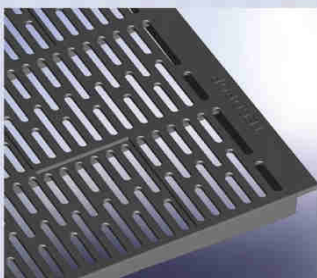

Tecocast 92

- Mestdoorlaat van 92%
- Hoog-laag motief van het rooster geeft optimale grip voor de zeug
- De mestopeningen zijn rond afgewerkt, waardoor speenbeschadiging voorkomt
- Toepasbaar in elk type roostervloer door eenvoudige opleg
- Hoge slijtvastheid