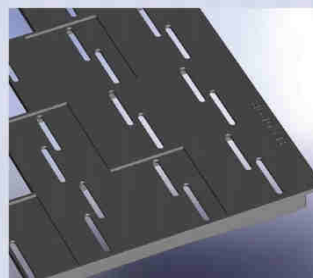

Tecocast 7

- Mestdoorlaat van 7%
- Hoog-laag motief van het rooster geeft optimale grip voor de zeug
- Ideale inserts als schouderplaat voor kraamzeugen
- Toepasbaar in elk type roostervloer door eenvoudige opleg
- Hoge slijtvastheid