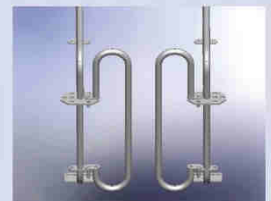

## Amerikaans kraamhok

- Verstelbare gebogen onderbuis
- Kraamhok in lengte en breedte verstelbaar
- Valbeugels
- Uitgebogen voetsteunen
- Uitneembare zijhekken
- Ruime bevestigingsmogelijkheden in voorbok ten behoeve van voer- en waterleiding

## Europees kraamhok

- Afgeronde afwijzers ter bescherming van de zogende biggen
- Verticale verstevigingsbuisjes in zijhekken
- Kraamhok in lengte en breedte verstelbaar
- Valbeugels
- Uitgebogen voetsteunen
- Uitneembare zijhekken
- Ruime bevestigingsmogelijkheden in voorbok ten behoeve van voer- en waterleiding

## Vrijloop kraamhok

- Opklapbaar systeem voorzien van degelijke vergrendeling
- Driedimensionaal verstelbaar kraamhok
- Afgeronde afwijzers ter bescherming van de zogende biggen
- Verticale verstevigingsbuisjes in zijhekken
- Valbeugels
- Ruime bevestigingsmogelijkheden in voorbok ten behoeve van voer- en waterleiding

## Saloon box laag model

- In drie standen verstelbare saloondeur
- Makkelijk toegankelijk
- Verstelbare voorpoten
- Massieve voor- en achterpoten op voetplaat
- Verticale verstevigingsbuisjes in zijhekken