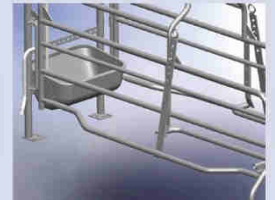

## Amerikaans kraamhok

- Verstelbare gebogen onderbuis
- Kraamhok in lengte en breedte verstelbaar
- Valbeugels
- Uitgebogen voetsteunen
- Uitneembare zijhekken
- Ruime bevestigingsmogelijkheden in voorbok ten behoeve van voer- en waterleiding