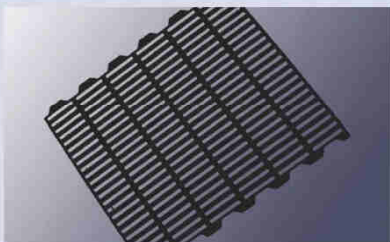

Tecowean HL

- Perfecte mestdoorlaat
- Eenvoudig te reinigen oppervlak
- Draagconstructie van glasvezel profielen die volledig bestand zijn tegen het corrosieve milieu in de mestput
- Eventueel grote overspanningen mogelijk door toepassing van een brugconstructie
- Eenvoudig te installeren
- Kunststof roosterdelen in zowel open- als dichte uitvoering verkrijgbaar