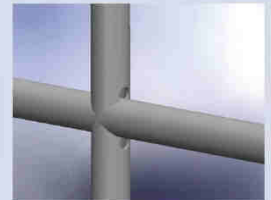

Saloon box laag model

- In drie standen verstelbare saloondeur
- Makkelijk toegankelijk
- Verstelbare voorpoten
- Massieve voor- en achterpoten op voetplaat
- Verticale verstevigingsbuisjes in zijhekken