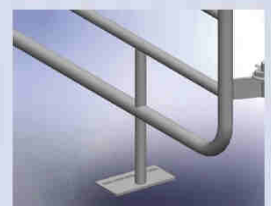

Berendeur

- Zelfsluitend
- Vergrendeling vanaf achterzijde box

Optioneel:

- Pneumatische bediening per poort