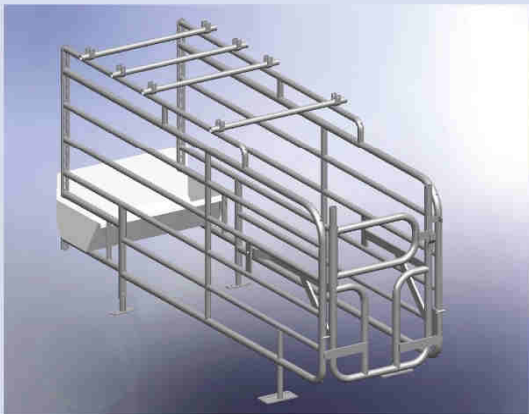

## Amerikaans kraamhok

- Verstelbare gebogen onderbuis
- Kraamhok in lengte en breedte verstelbaar
- Valbeugels
- Uitgebogen voetsteunen
- Uitneembare zijhekken
- Ruime bevestigingsmogelijkheden in voorbok ten behoeve van voer- en waterleiding

## Europees kraamhok

- Afgeronde afwijzers ter bescherming van de zogende biggen
- Verticale verstevigingsbuisjes in zijhekken
- Kraamhok in lengte en breedte verstelbaar
- Valbeugels
- Uitgebogen voetsteunen
- Uitneembare zijhekken
- Ruime bevestigingsmogelijkheden in voorbok ten behoeve van voer- en waterleiding

## Vrijloop kraamhok

- Opklapbaar systeem voorzien van degelijke vergrendeling
- Driedimensionaal verstelbaar kraamhok
- Afgeronde afwijzers ter bescherming van de zogende biggen
- Verticale verstevigingsbuisjes in zijhekken
- Valbeugels
- Ruime bevestigingsmogelijkheden in voorbok ten behoeve van voer- en waterleiding

## Saloon box laag model

- In drie standen verstelbare saloondeur
- Makkelijk toegankelijk
- Verstelbare voorpoten
- Massieve voor- en achterpoten op voetplaat
- Verticale verstevigingsbuisjes in zijhekken