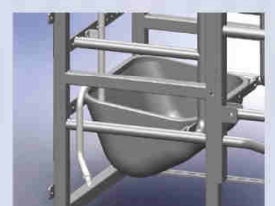

## Amerikaans kraamhok

- Verstelbare gebogen onderbuis
- Kraamhok in lengte en breedte verstelbaar
- Valbeugels
- Uitgebogen voetsteunen
- Uitneembare zijhekken
- Ruime bevestigingsmogelijkheden in voorbok ten behoeve van voer- en waterleiding

## Europees kraamhok

- Afgeronde afwijzers ter bescherming van de zogende biggen
- Verticale verstevigingsbuisjes in zijhekken
- Kraamhok in lengte en breedte verstelbaar
- Valbeugels
- Uitgebogen voetsteunen
- Uitneembare zijhekken
- Ruime bevestigingsmogelijkheden in voorbok ten behoeve van voer- en waterleiding

## Vrijloop kraamhok

- Opklapbaar systeem voorzien van degelijke vergrendeling
- Driedimensionaal verstelbaar kraamhok
- Afgeronde afwijzers ter bescherming van de zogende biggen
- Verticale verstevigingsbuisjes in zijhekken
- Valbeugels
- Ruime bevestigingsmogelijkheden in voorbok ten behoeve van voer- en waterleiding