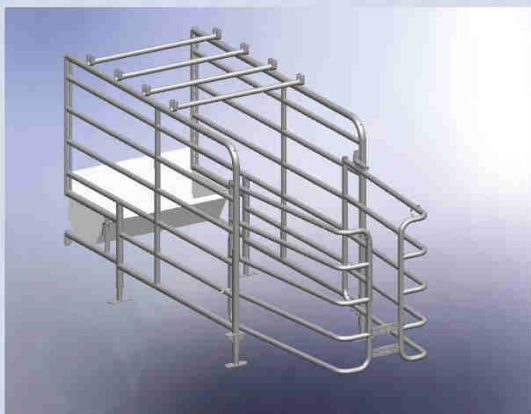

## Saloon box laag model

- In drie standen verstelbare saloondeur
- Makkelijk toegankelijk
- Verstelbare voorpoten
- Massieve voor- en achterpoten op voetplaat
- Verticale verstevigingsbuisjes in zijhekken

## Optioneel:

- Pneumatische bediening per poort

### Trio vrijloopbox

- Multifunctioneel openings- en vergrendelingssysteem
- Achterdeur 180° te openen
- Centraal bedieningssysteem per rij
- Verticale verstevigingsbuisjes in zijhekken
- Verstelbare voorpoten
- Massieve voor- en achterpoten op voetplaat

### Saloon box hoog model

- In drie standen verstelbare saloondeur
- Makkelijk toegankelijk
- Verstelbare voorpoten
- Massieve voor- en achterpoten op voetplaat
- Verticale verstevigingsbuisjes in zijhekken