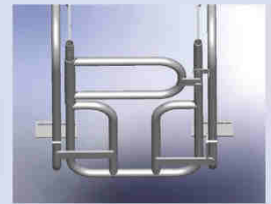

## Amerikaans kraamhok

- Verstelbare gebogen onderbuis
- Kraamhok in lengte en breedte verstelbaar
- Valbeugels
- Uitgebogen voetsteunen
- Uitneembare zijhekken
- Ruime bevestigingsmogelijkheden in voorbok ten behoeve van voer- en waterleiding

## Europees kraamhok

- Afgeronde afwijzers ter bescherming van de zogende biggen
- Verticale verstevigingsbuisjes in zijhekken
- Kraamhok in lengte en breedte verstelbaar
- Valbeugels
- Uitgebogen voetsteunen
- Uitneembare zijhekken
- Ruime bevestigingsmogelijkheden in voorbok ten behoeve van voer- en waterleiding

## Vrijloop kraamhok

- Opklapbaar systeem voorzien van degelijke vergrendeling
- Driedimensionaal verstelbaar kraamhok
- Afgeronde afwijzers ter bescherming van de zogende biggen
- Verticale verstevigingsbuisjes in zijhekken
- Valbeugels
- Ruime bevestigingsmogelijkheden in voorbok ten behoeve van voer- en waterleiding

## Saloon box laag model

- In drie standen verstelbare saloondeur
- Makkelijk toegankelijk
- Verstelbare voorpoten
- Massieve voor- en achterpoten op voetplaat
- Verticale verstevigingsbuisjes in zijhekken