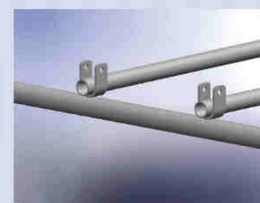

## Vrijloop kraamhok

- Opklapbaar systeem voorzien van degelijke vergrendeling
- Driedimensionaal verstelbaar kraamhok
- Afgeronde afwijzers ter bescherming van de zogende biggen
- Verticale verstevigingsbuisjes in zijhekken
- Valbeugels
- Ruime bevestigingsmogelijkheden in voorbok ten behoeve van voer- en waterleiding

### Trio vrijloopbox

- Multifunctioneel openings- en vergrendelingssysteem
- Achterdeur 180° te openen
- Centraal bedieningssysteem per rij
- Verticale verstevigingsbuisjes in zijhekken
- Verstelbare voorpoten
- Massieve voor- en achterpoten op voetplaat

### Saloon box hoog model

- In drie standen verstelbare saloondeur
- Makkelijk toegankelijk
- Verstelbare voorpoten
- Massieve voor- en achterpoten op voetplaat
- Verticale verstevigingsbuisjes in zijhekken