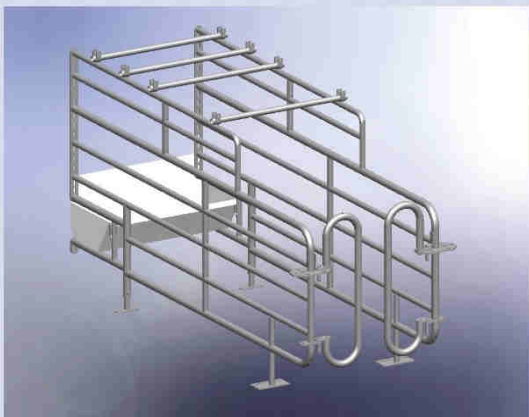

## Amerikaans kraamhok

- Verstelbare gebogen onderbuis
- Kraamhok in lengte en breedte verstelbaar
- Valbeugels
- Uitgebogen voetsteunen
- Uitneembare zijhekken
- Ruime bevestigingsmogelijkheden in voorbok ten behoeve van voer- en waterleiding

## Europees kraamhok

- Afgeronde afwijzers ter bescherming van de zogende biggen
- Verticale verstevigingsbuisjes in zijhekken
- Kraamhok in lengte en breedte verstelbaar
- Valbeugels
- Uitgebogen voetsteunen
- Uitneembare zijhekken
- Ruime bevestigingsmogelijkheden in voorbok ten behoeve van voer- en waterleiding

## Vrijloop kraamhok

- Opklapbaar systeem voorzien van degelijke vergrendeling
- Driedimensionaal verstelbaar kraamhok
- Afgeronde afwijzers ter bescherming van de zogende biggen
- Verticale verstevigingsbuisjes in zijhekken
- Valbeugels
- Ruime bevestigingsmogelijkheden in voorbok ten behoeve van voer- en waterleiding

## KI Box

- In twee richtingen verstelbare deur
- Snelsluitend vergrendelingsstelsel
- Verstelbare voorpoten
- Massieve voor- en achterpoten op voetplaat
- Verticale verstevigingsbuisjes in zijhekken