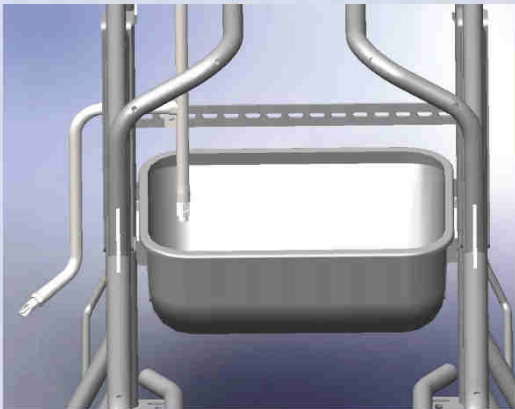

(Naadloze) RVS troggen