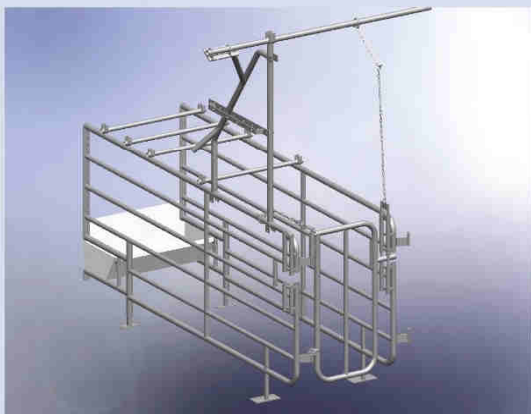

Trio vrijloopbox

- Multifunctioneel openings- en vergrendelingssysteem
- Achterdeur 180° te openen
- Centraal bedieningssysteem per rij
- Verticale verstevigingsbuisjes in zijhekken
- Verstelbare voorpoten
- Massieve voor- en achterpoten op voetplaat