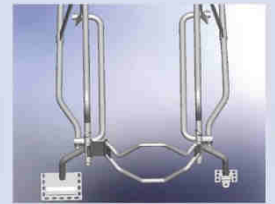

## Amerikaans kraamhok

- Verstelbare gebogen onderbuis
- Kraamhok in lengte en breedte verstelbaar
- Valbeugels
- Uitgebogen voetsteunen
- Uitneembare zijhekken
- Ruime bevestigingsmogelijkheden in voorbok ten behoeve van voer- en waterleiding